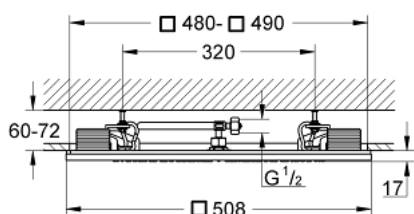

### DESCRIZIONE PRODOTTO

- getto Rain
- 508 x 508 x 59 mm
- in metallo
- LED RGB: luce morbida con cambio colore
- personalizzabile: possibilità di selezionare il colore desiderato
- tensione per la luce LED 12 V DC
- marchio CE
- GROHE DreamSpray per un getto sempre perfetto
- sistema anticalcare SpeedClean
- Richiede: set prolunghe (29 069), GROHE F-digital Deluxe unità base (26 374 o 36 397), unità Bluetooth (36 371) e vari cavi di connessione - da ordinare separatamente
- Il prodotto contiene luci LED che non possono essere modificate: classe di efficienza energetica A+
- Per la pianificazione dettagliata e informazioni sul prodotto si prega di contattare il Numero Verde