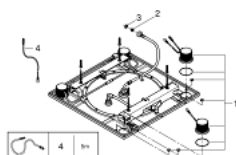

27 865 000 F-DIGITAL DELUXE SOFFIONE A SOFFITTO CON LUCE PER CROMOTERAPIA

PARTI DI RICAMBIO

1: luce (Ordine n. 40666000)

2: filtro (Ordine n. 0676800M)

3: guarnizione (Ordine n. 0138900M)

4: cavo prolunga (Ordine n. 47867000)*

* Accessori speciali