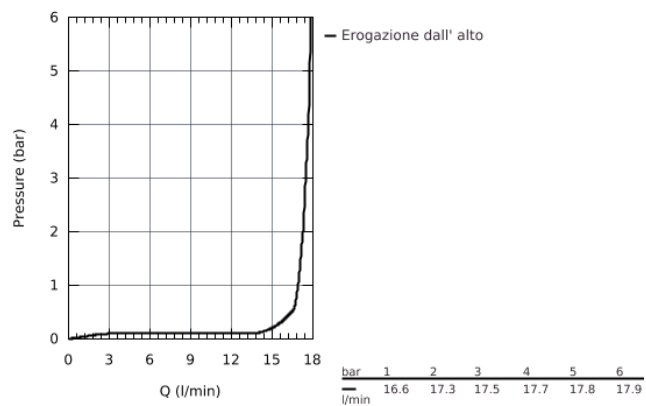

27 865 000 F-DIGITAL DELUXE SOFFIONE A SOFFITTO CON LUCE PER CROMOTERAPIA