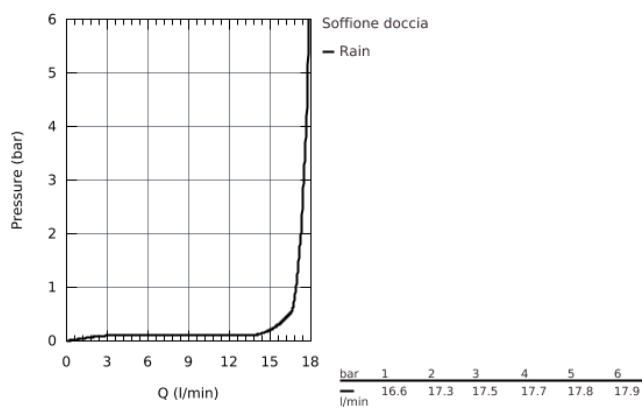

## 27 865 000 F-DIGITAL DELUXE SOFFIONE A SOFFITTO CON LUCE PER CROMOTERAPIA

### DESCRIZIONE PRODOTTO

- getto Rain
- 508 x 508 x 59 mm
- in metallo
- LED RGB: luce morbida con cambio colore
- personalizzabile: possibilità di selezionare il colore desiderato
- tensione per la luce LED 12 V DC
- marchio CE
- GROHE DreamSpray per un getto sempre perfetto
- sistema anticalcare SpeedClean
- Richiede: set prolunghe (29 069), GROHE F-digital Deluxe unità base (26 374 o 36 397), unità Bluetooth (36 371) e vari cavi di connessione - da ordinare separatamente
- Il prodotto contiene luci LED che non possono essere modificate: classe di efficienza energetica A+
- Per la pianificazione dettagliata e informazioni sul prodotto si prega di contattare il Numero Verde